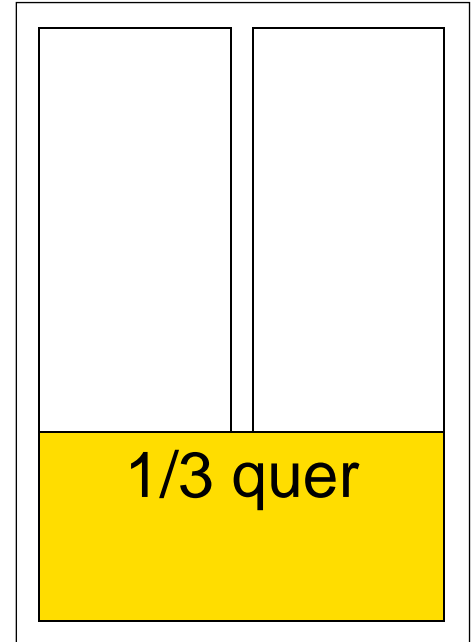

Eicheblatt

Mediendaten 2025

1/2 Seite quer
188 x 135 mm, Fr 170.-

1/2 Seite hoch
89 x 275 mm, Fr 170.-

1/3 Seite quer
188 x 88 mm, Fr 120.-

1/4 Seite quer
188 x 64 mm, Fr 90.-

1/4 Seite hoch
89 x 135 mm, Fr 90.-

1/8 Seite hoch
89 x 64 mm, Fr 50.-

Eicheblatt

Informationen 2025

Preise Inserate

Seite	Masse	Preis
1	188 x 275 mm	CHF 300.00
½ quer	188 x 135 mm	CHF 170.00
½ hoch	89 x 275 mm	CHF 170.00
⅓ quer	188 x 88 mm	CHF 120.00
¼ quer	188 x 64 mm	CHF 90.00
¼ hoch	89 x 135 mm	CHF 90.00
⅛ hoch	89 x 64 mm	CHF 50.00

Anlieferung Daten

PDF-Datei

für hochauflösenden Druck

E-Mail

info@witzigdruck.ch

Wiederholungsrabatt 6 x 8%, 12 x 12%, 24 x 15%

Format

Die Broschüre hat ein Format von A4 breit 210 mm x hoch 297 mm und ist zweispaltig aufgebaut. Der Druck ist schwarz auf gelben Papier FSC.