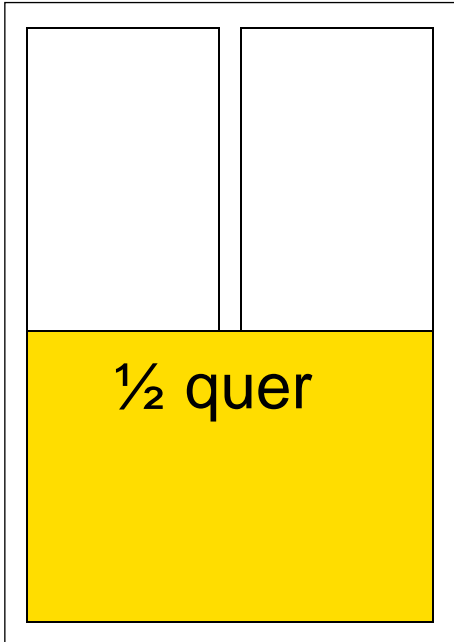

Medienspiegel 2025

Das Eicheblatt erscheint alle 14 Tage und wird in den Haushaltungen von Marthalen und Ellikon am Rhein verteilt.

Die Daten für das Web sind farbig aufgebaut.
Der Druck ist schwarz auf gelben Papier FSC.

Eicheblatt

Mediendaten 2025

1/2 Seite quer
188 x 135 mm, Fr 170.-

1/2 Seite hoch
89 x 275 mm, Fr 170.-

1/3 Seite quer
188 x 88 mm, Fr 120.-

1/4 Seite quer
188 x 64 mm, Fr 90.-

1/4 Seite hoch
89 x 135 mm, Fr 90.-

1/8 Seite hoch
89 x 64 mm, Fr 50.-

Eicheblatt

Informationen 2025

Preise Inserate

Seite	Masse	Preis
1	188 x 275 mm	CHF 300.00
½ quer	188 x 135 mm	CHF 170.00
½ hoch	89 x 275 mm	CHF 170.00
⅓ quer	188 x 88 mm	CHF 120.00
¼ quer	188 x 64 mm	CHF 90.00
¼ hoch	89 x 135 mm	CHF 90.00
⅛ hoch	89 x 64 mm	CHF 50.00

Anlieferung Daten

PDF-Datei

für hochauflösenden Druck

E-Mail

info@witzigdruck.ch

Wiederholungsrabatt 6 x 8%, 12 x 12%, 24 x 15%

Format

Die Broschüre hat ein Format von A4 breit 210 mm x hoch 297 mm und ist zweispaltig aufgebaut. Der Druck ist schwarz auf gelben Papier FSC.