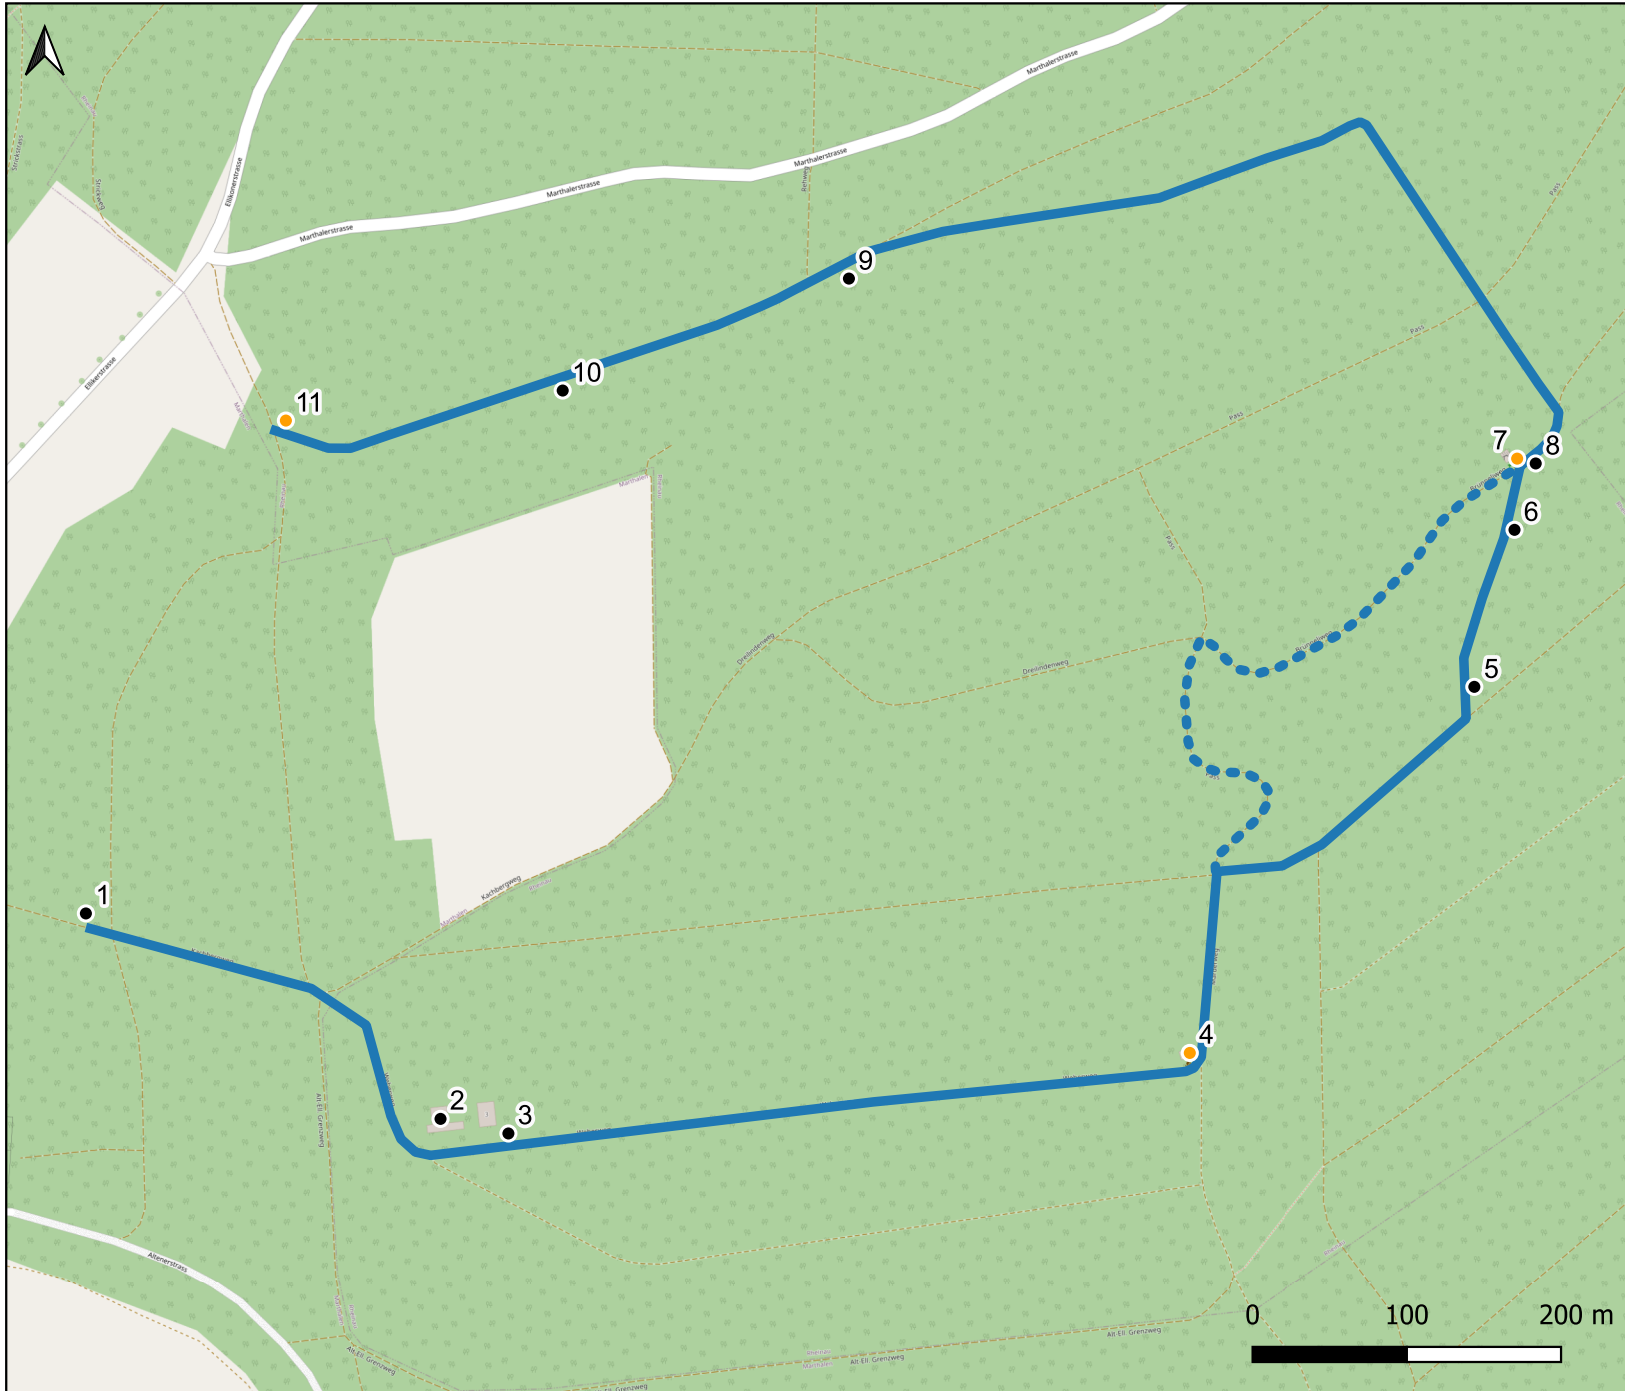

Walderlebnispfad Forstrevier Niderholz

Routenverlauf

- Hauptroute
- Alternativroute (barrierefrei)

Infrastruktur

- Rastplatz

Posten (bitte nur tagsüber nutzen)

1. Waldxylophon
2. Gehölzlehrpfad, Brunnen
3. Start Suchspiel
4. Barfussweg, Memory
5. Kletterwand
6. Wasserspiel
7. Spiele (Tic-Tac-Toe, Domino)
8. Fotopoint
9. Stapelspiel
10. Wurfspiel
11. Waldsofa, Ende Suchspiel